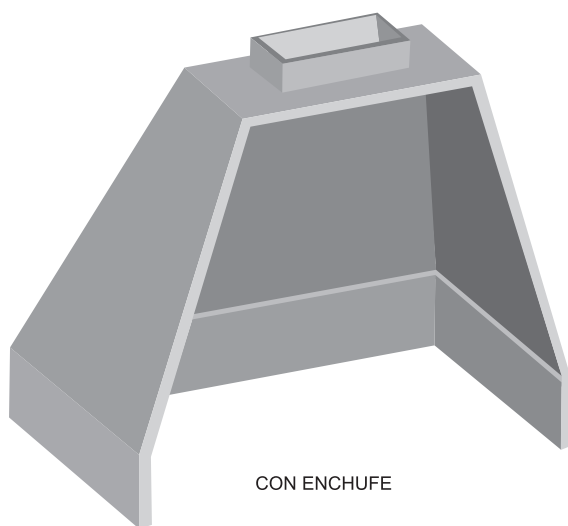

**CON ENCHUFEY SIN ENCHUFE**

CON ENCHUFE

SIN ENCHUFE

cumbrera	artículo	peso aprox. (Kg.)
006002	Campana n°1 sin enchufe	38.5
005702	Campana n°1 con enchufe de 0.10 x 0.15 m	40.0
005802	Campana n°1 con enchufe de 0.10 x 0.20 m	41.0
005902	Campana n°1 con enchufe de 0.14 x 0.20 m	42.0
006402	Campana n°2 sin enchufe	20.5
006102	Campana n°2 con enchufe de 0.10 x 0.15 m	22.0
006202	Campana n°2 con enchufe de 0.10 x 0.20 m	23.0
006302	Campana n°2 con enchufe de 0.14 x 0.20 m	24.0

**CAMPANA N°1**

largo : 1.40 m  
 ancho: 0.60 m  
 alto : 0.95 m

**CAMPANA N°2**

largo : 1.00 m  
 ancho: 0.60 m  
 alto : 0.75 m